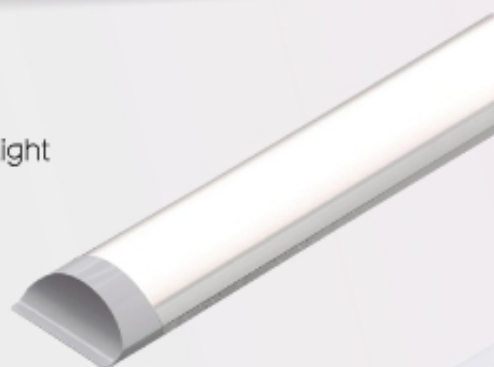

Wattage : 36W
Type : T8 LED Batten Tube Light
SIZE 1205 x 30 x 35 mm
Surge Protection : 2.5 KVa
Voltage Range : 140V - 285V AC

Wattage : 40W
Type : Linear Curve Batten Tube Light
SIZE 1250 x 75 x 25 mm
Surge Protection : 2.5 KVa
Voltage Range : 140V - 285V AC